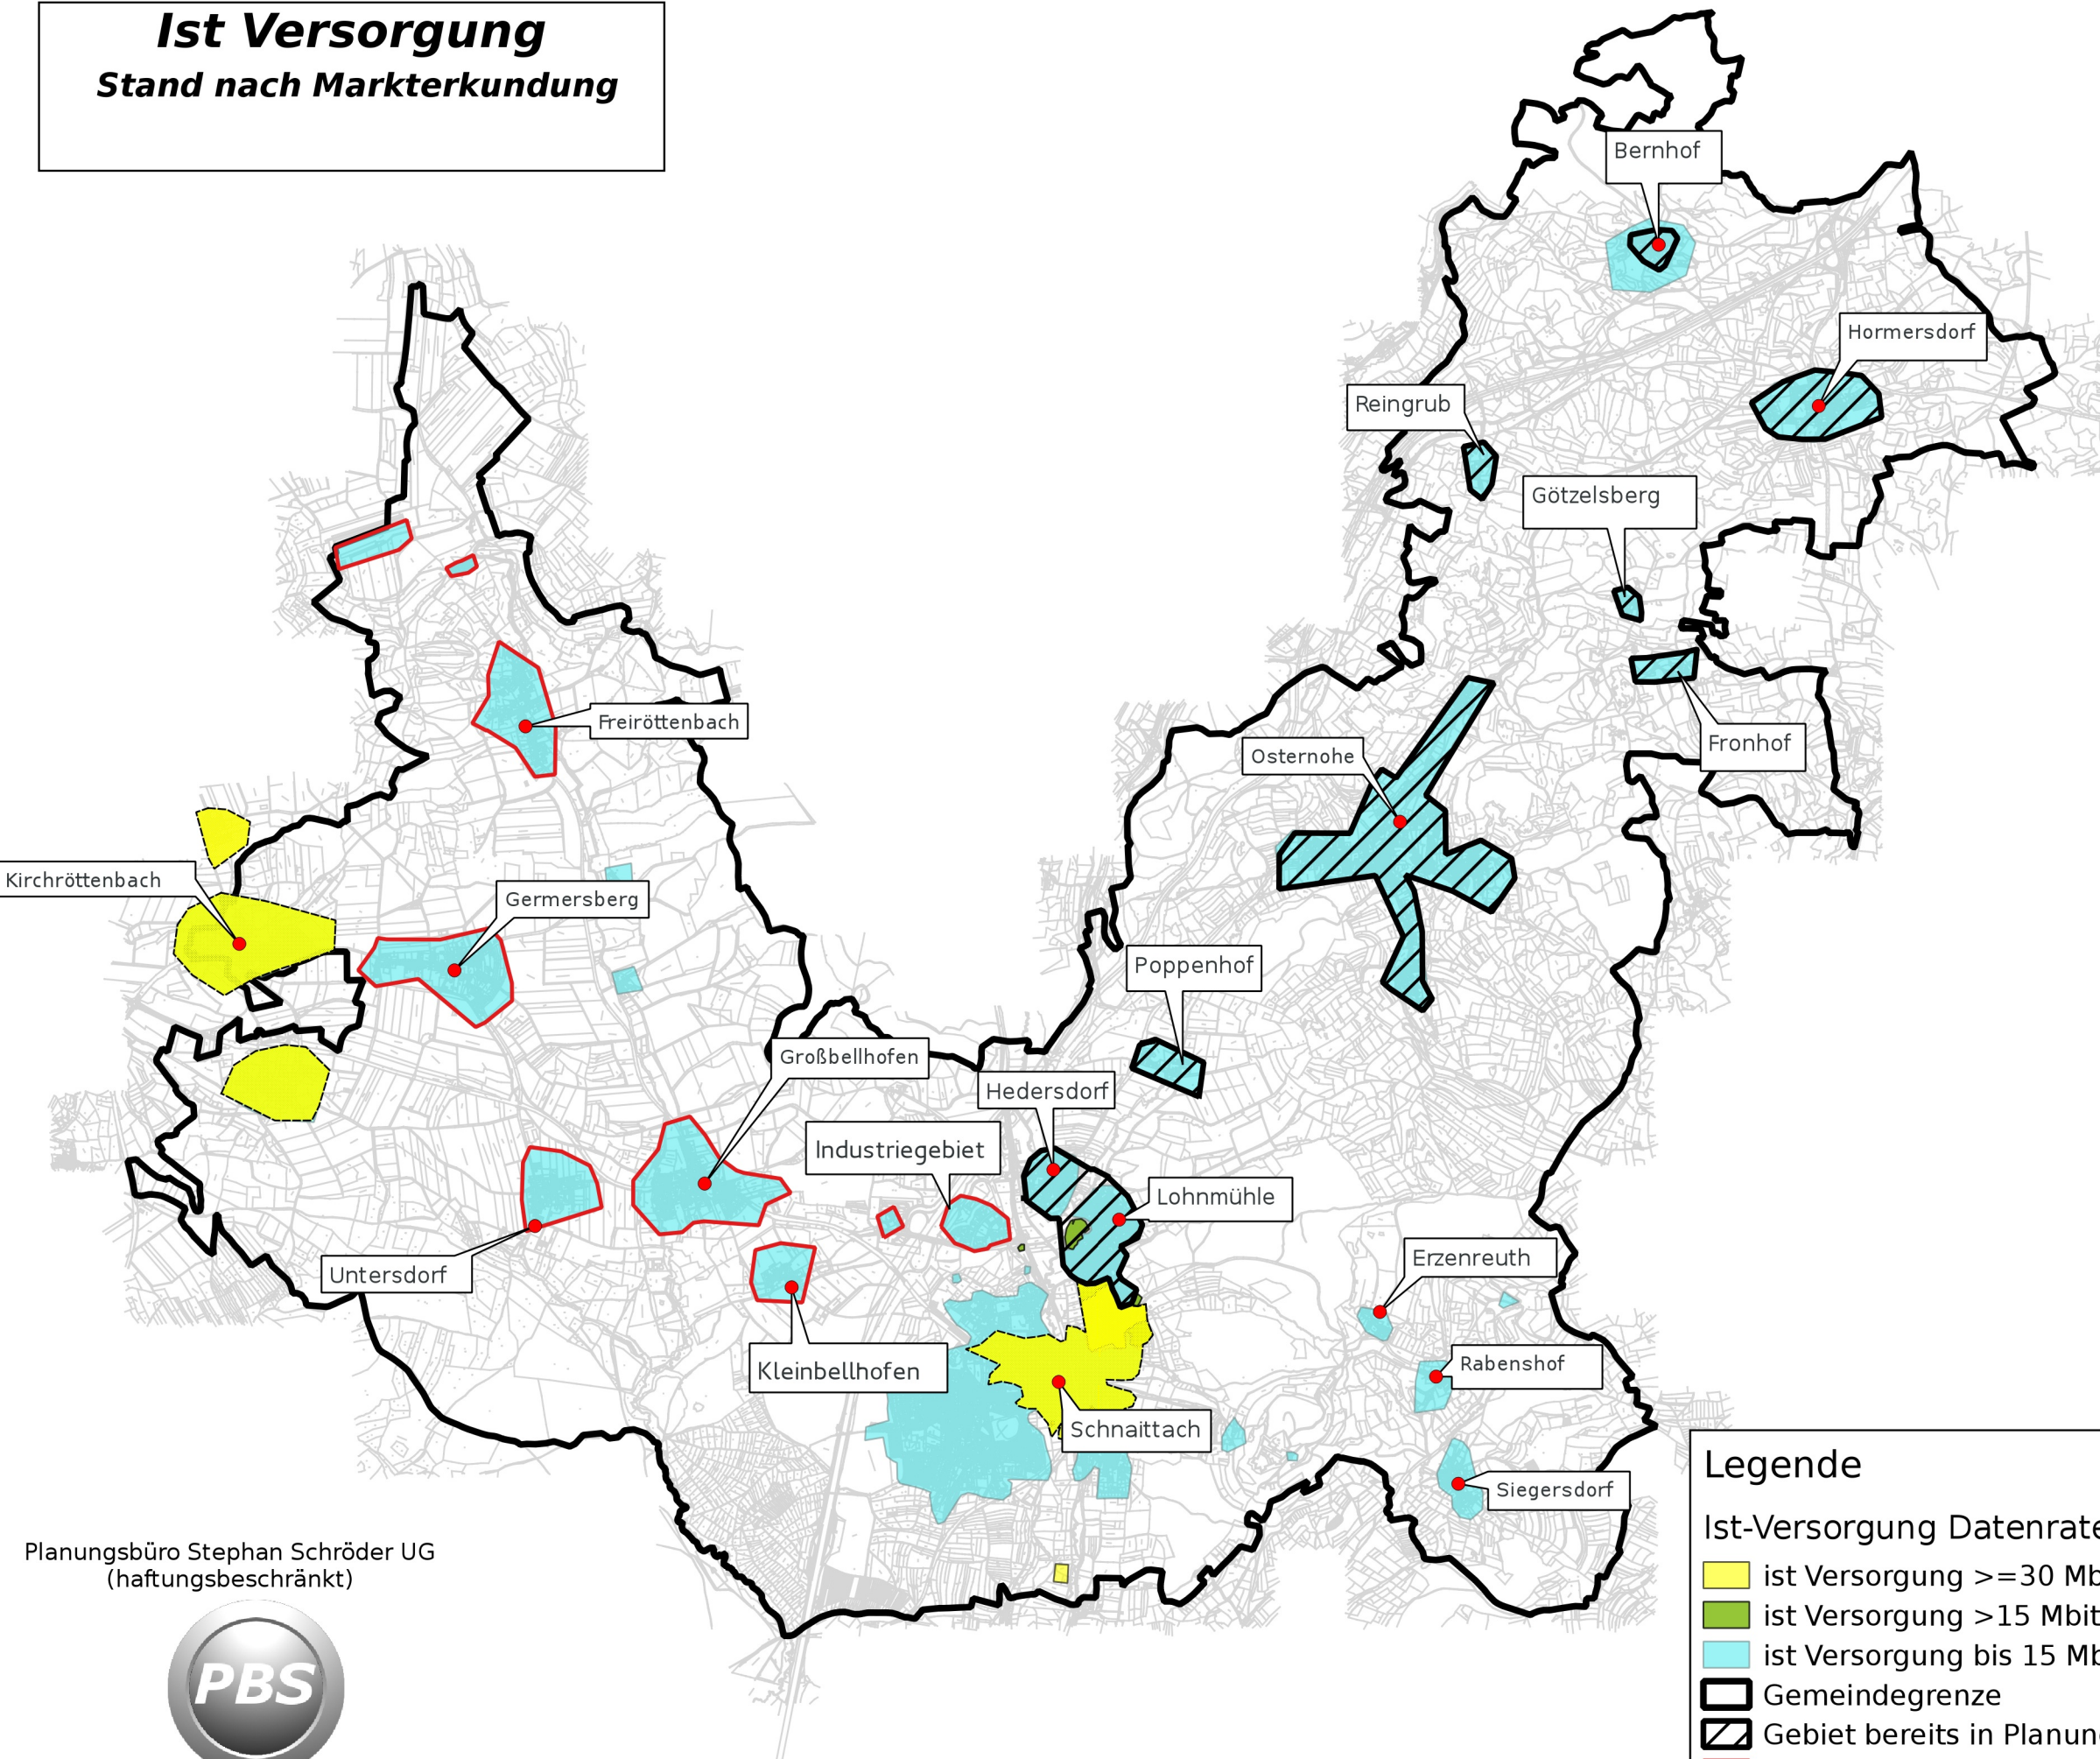

Ist Versorgung
Stand nach Markterkundung

Markt Schnaittach

Legende

Ist-Versorgung Datenrate

- ist Versorgung ≥ 30 Mbit/s und 2 Mbit/s Upload *
- ist Versorgung > 15 Mbit/s Down load und 1 Mbit/s Upload
- ist Versorgung bis 15 Mbit/s Download und 1 Mbit/s Upload
- Gemeindegrenze
- Gebiet bereits in Planung / Umsetzung gemäß Breitbandrichtlinie BbR
- vorläufiges Erschließungsgebiet West

* kein weißer NGA Fleck